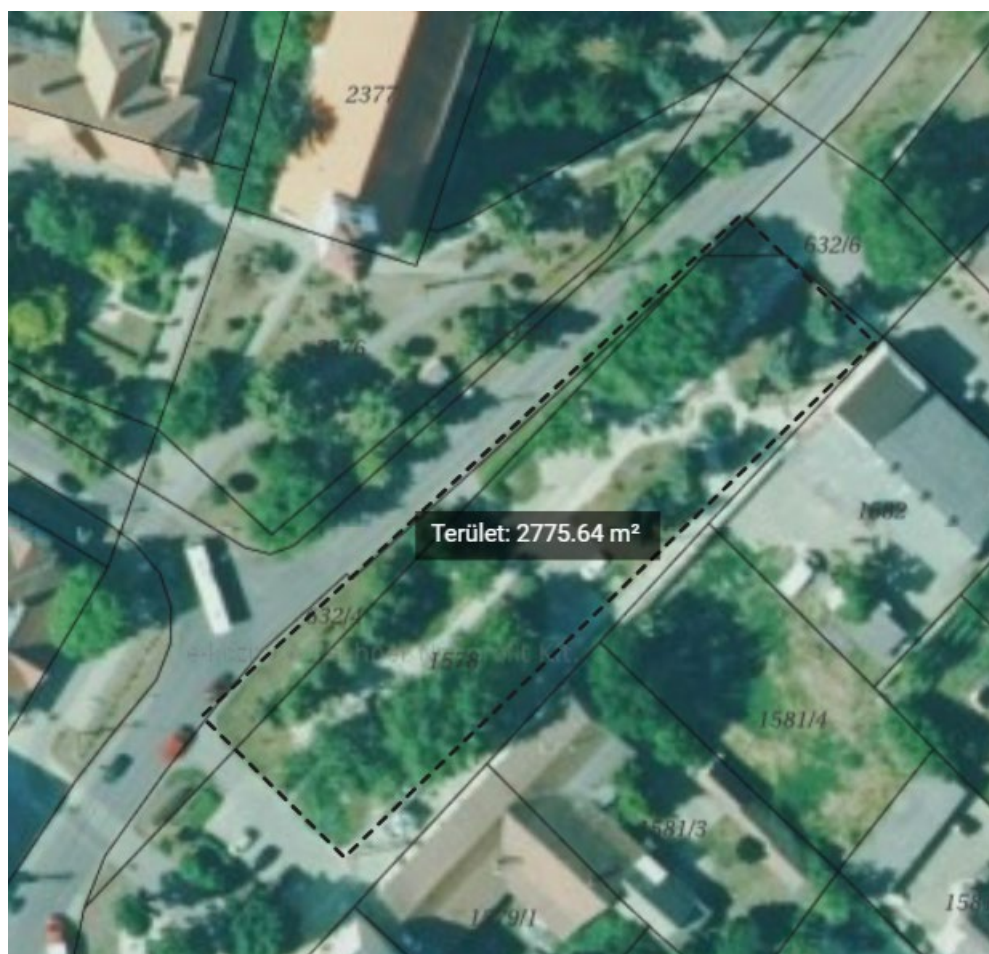

Könyvtár (csökkentve 10 % közlekedési felületek)

Bölcsőde (csökkentve a közlekedési és játszótéri területekkel 20 %)

Polgármesteri Hivatal udvara mögötti közpark (csökkentve közlekedési felületekkel 15 %)

Bajcsy-Zsilinszky utcai játszótér (csökkentve közlekedési felületek, játszótéri eszközök 20 %)

Béke utcai játszótér (csökkentve közlekedési felületek, játszótéri eszközök területével 20 %)

Volt TSZ iroda előtti terület (csökkentve 20 % közlekedési felületek)

Kastélypark motel előtti közterület (csökkentve közlekedési felületek 60 %)

Szabadság tér (csökkentve közlekedési felületek 50 %)

Szabadság tér 2.

Kálvin tér (csökkentve 20 % közlekedési felületek)

Kossuth Lajos Ált. iskola előtti park (csökkentve 30 % közlekedési felületek és cserjék, virágágyások)

Óvoda és a hozzá tartozó közterület (csökkentve közlekedési és játszótéri felületekkel 30 %)

Feszület előtti közterület (csökkentve közlekedési felületekkel 10 %)

Katolikus kápolna udvara és a Kiserdei Tanuszoda bekötőútja melletti közterület (a Kápolna tekintetében évi 4 vágással számolva, csökkentve közlekedési felületekkel és épületekkel 30 %)