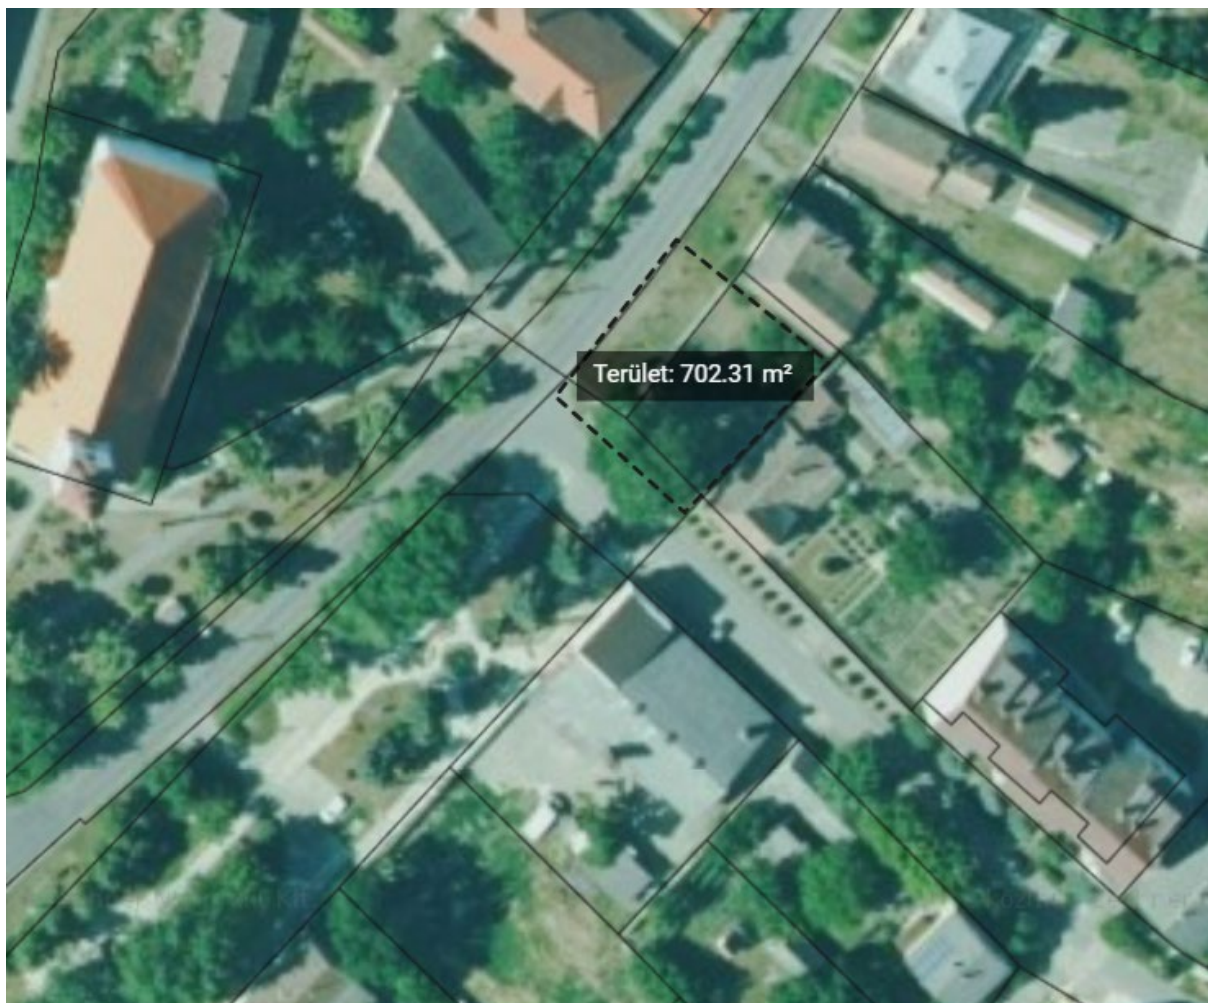

Könyvtár (csökkentve 10 % közlekedési felületek)

Bölcsőde (csökkentve a közlekedési és játszótéri területekkel 20 %)

Polgármesteri Hivatal udvara mögötti közpark (csökkentve közlekedési felületekkel 15 %)

Bajcsy-Zsilinszky utcai játszótér (csökkentve közlekedési felületek, játszótéri eszközök 20 %)

Béke utcai játszótér (csökkentve közlekedési felületek, játszótéri eszközök területével 20 %)

Volt TSZ iroda előtti terület (csökkentve 20 % közlekedési felületek)

Kastélypark motel előtti közterület (csökkentve közlekedési felületek 60 %)

Szabadság tér (csökkentve közlekedési felületek 50 %)

Szabadság tér 2.

Kálvin tér (csökkentve 20 % közlekedési felületek)

Kossuth Lajos Ált. iskola előtti park (csökkentve 30 % közlekedési felületek és cserjék, virágágyások)

Óvoda és a hozzá tartozó közterület (csökkentve közlekedési és játszótéri felületekkel 30 %)

Feszület előtti közterület (csökkentve közlekedési felületekkel 10 %)

Katolikus kápolna udvara és a Kiserdei Tanuszoda bekötőútja melletti közterület (a Kápolna tekintetében évi 4 vágással számolva, csökkentve közlekedési felületekkel és épületekkel 30 %)