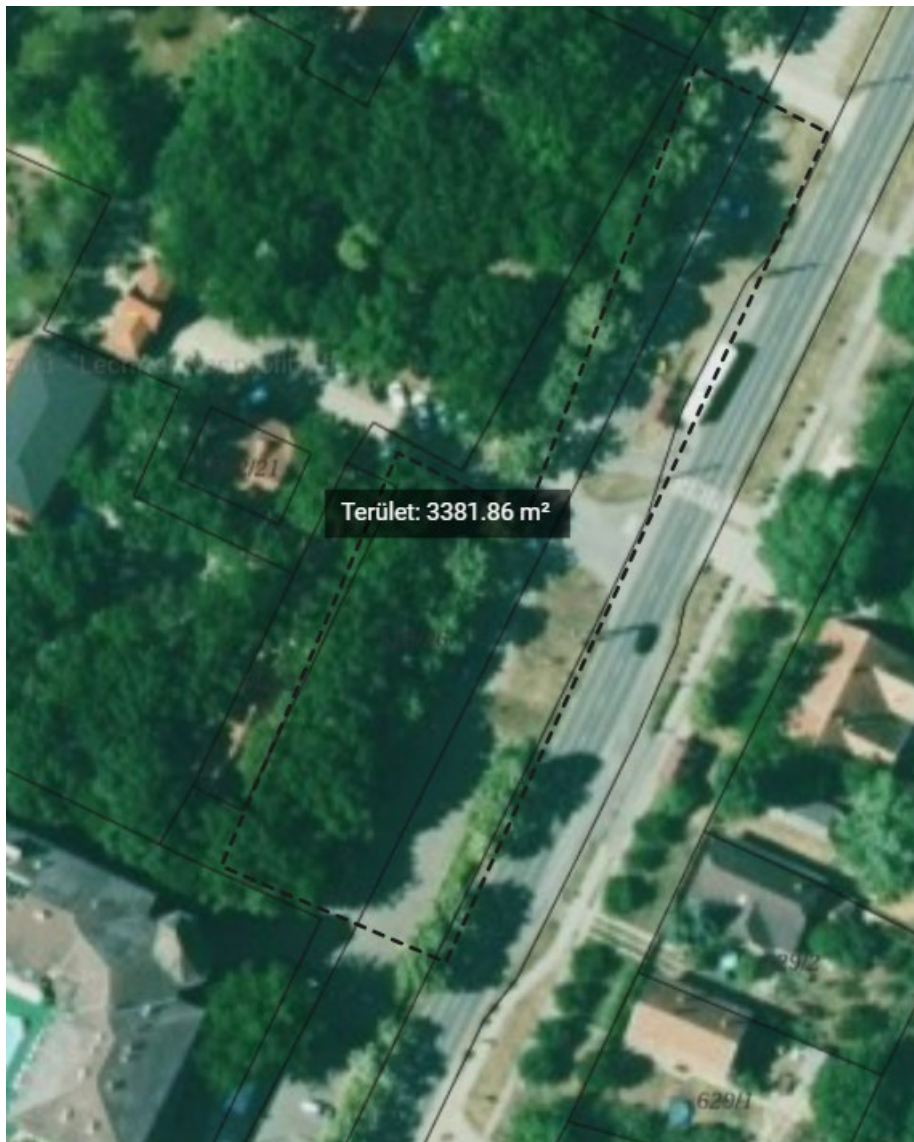

Könyvtár (csökkentve 10 % közlekedési felületek)

Bölcsőde (csökkentve a közlekedési és játszótéri területekkel 20 %)

Polgármesteri Hivatal udvara mögötti közpark (csökkentve közlekedési felületekkel 15 %)

Bajcsy-Zsilinszky utcai játszótér (csökkentve közlekedési felületek, játszótéri eszközök 20 %)

Béke utcai játszótér (csökkentve közlekedési felületek, játszótéri eszközök területével 20 %)

Volt TSZ iroda előtti terület (csökkentve 20 % közlekedési felületek)

Kastélypark motel előtti közterület (csökkentve közlekedési felületek 60 %)

Szabadság tér (csökkentve közlekedési felületek 50 %)

Szabadság tér 2.

Kálvin tér (csökkentve 20 % közlekedési felületek)

Kossuth Lajos Ált. iskola előtti park (csökkentve 30 % közlekedési felületek és cserjék, virágágyások)

Óvoda és a hozzá tartozó közterület (csökkentve közlekedési és játszótéri felületekkel 30 %)

Feszület előtti közterület (csökkentve közlekedési felületekkel 10 %)

Katolikus kápolna udvara és a Kiserdei Tanuszoda bekötőútja melletti közterület (a Kápolna tekintetében évi 4 vágással számolva, csökkentve közlekedési felületekkel és épületekkel 30 %)